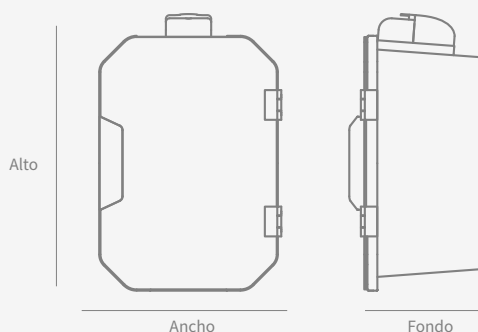

## Características

- Diseño moderno, ideal para equipos DEA compactos.
- Resistente a la corrosión. Cuerpo plástico en polipropileno con respaldo reforzado en acero.
- Puerta traslúcida en acrílico.
- Señales indicativas en puerta y laterales.
- Fácil instalación.
- Alarma de apertura de puerta con sonido y luz. Alimentada con baterías alcalinas 12V (23A /A23)\*.
- Disponible también sin sistema de alarma.

## Dimensiones

### Interior

Alto: 33 cm  
Ancho: 23,5 cm  
Fondo: 15,5 cm